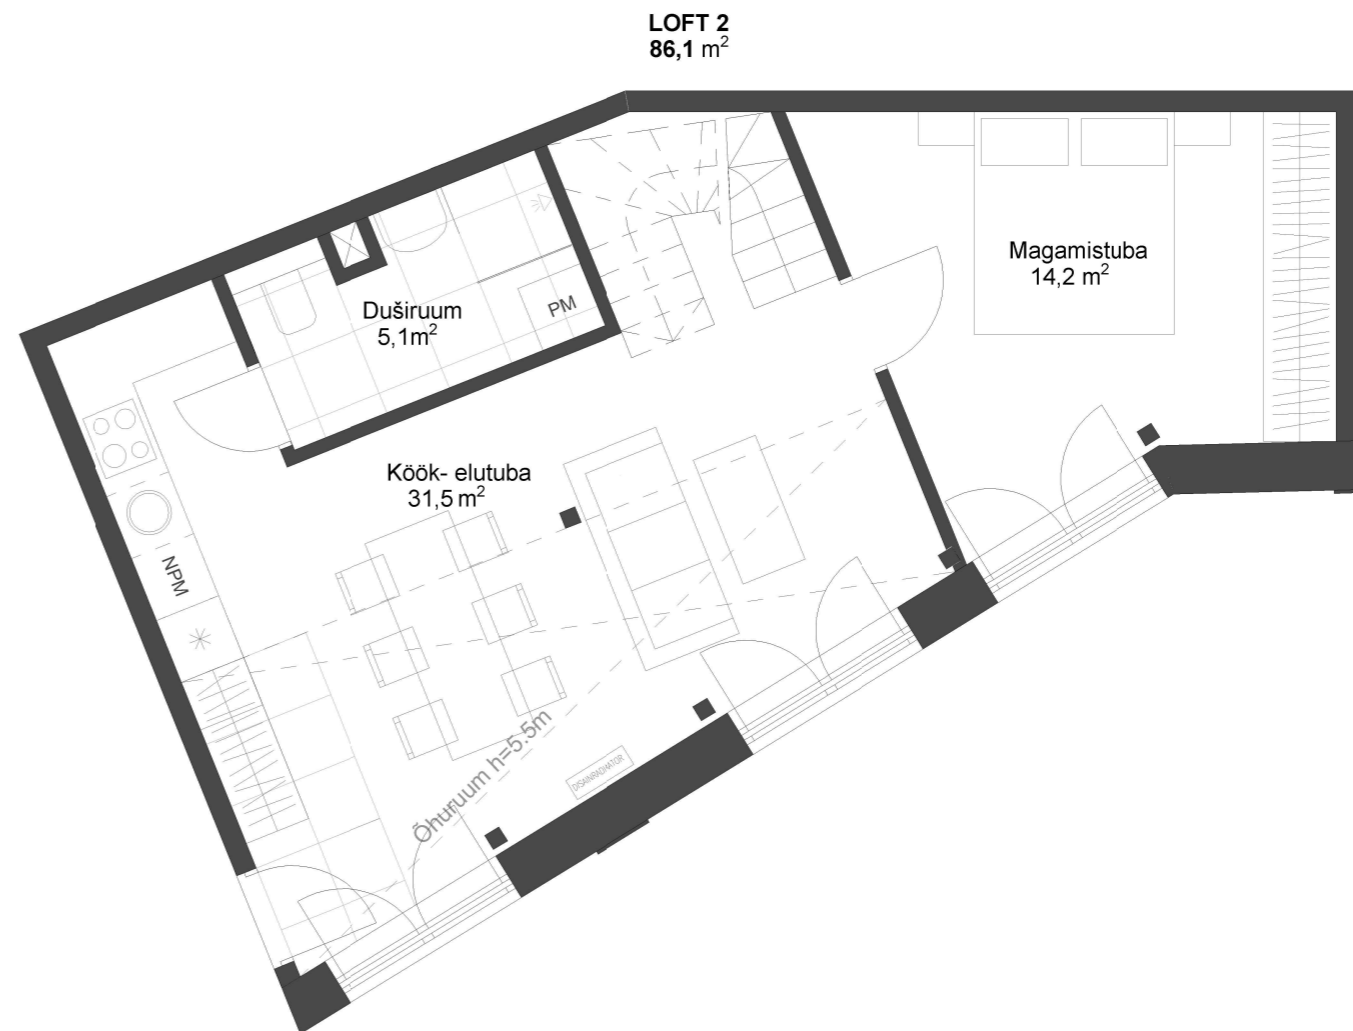

LOFT 2

KORRUS 1/2

RUUME 4

PINDALA 86.1 m<sup>2</sup>

LOFT 2

KORRUS 2/2

RUUME 4

PINDALA 86.1 m<sup>2</sup>