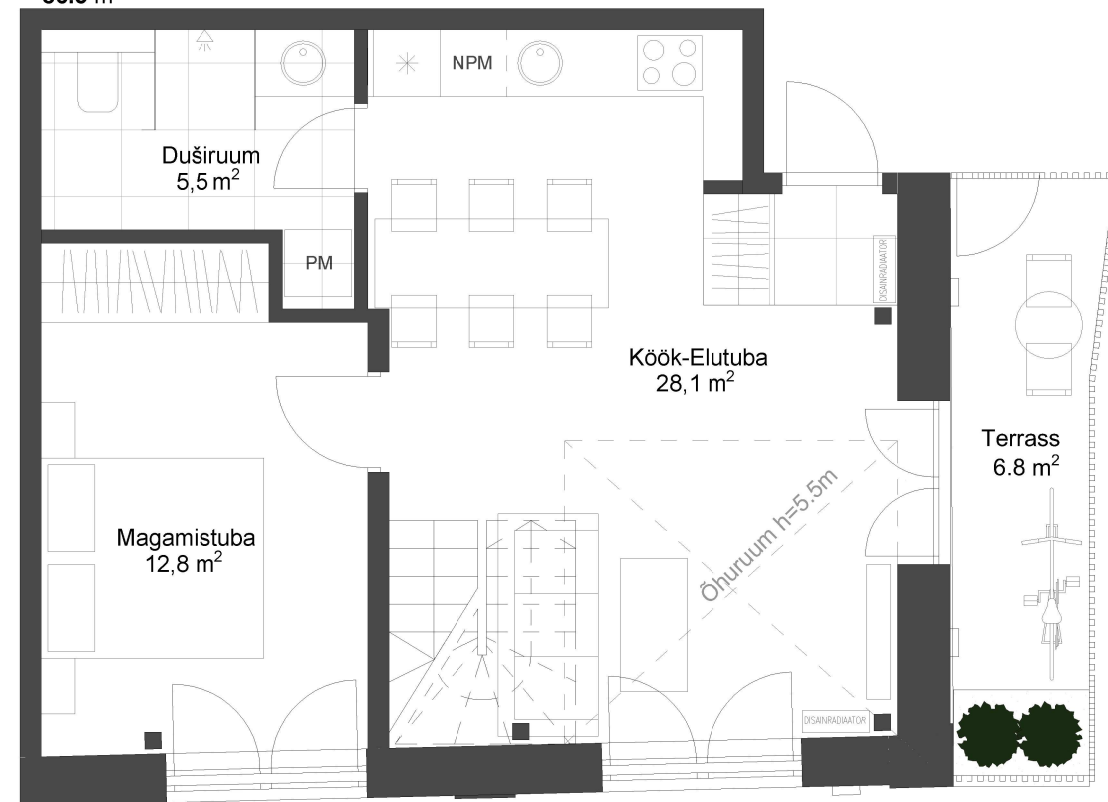

## LOFT 3

KORRUS 1/2

RUUME 4

PINDALA 86.3 m<sup>2</sup>

TERRASS 6.8 m<sup>2</sup>

RÕDU 1.1 m<sup>2</sup>

## LOFT 3 86.3 m<sup>2</sup>

LOFT 3

KORRUS 2/2

RUUME 4

PINDALA 86.3 m<sup>2</sup>

TERRASS 6.8 m<sup>2</sup>

RÕDU 1.1 m<sup>2</sup>