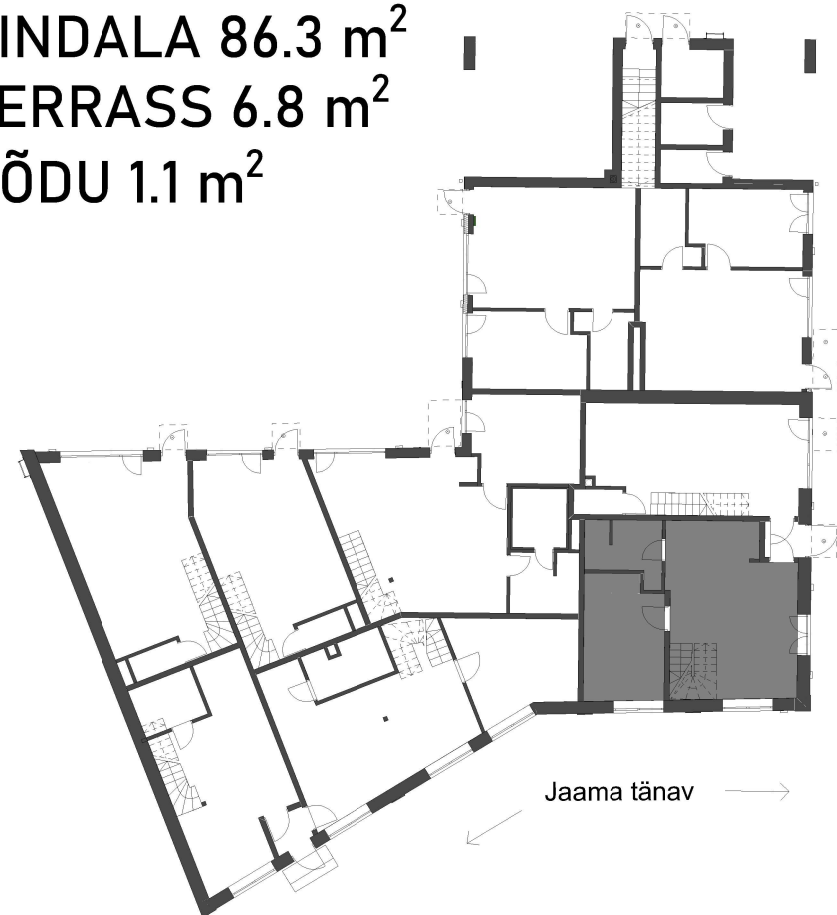

## LOFT 3

KORRUS 1/2

RUUME 4

PINDALA 86.3 m<sup>2</sup>

TERRASS 6.8 m<sup>2</sup>

RÕDU 1.1 m<sup>2</sup>

## LOFT 3 86.3 m<sup>2</sup>

LOFT 3

KORRUS 2/2

RUUME 4

PINDALA 86.3 m<sup>2</sup>

TERRASS 6.8 m<sup>2</sup>

RÕDU 1.1 m<sup>2</sup>