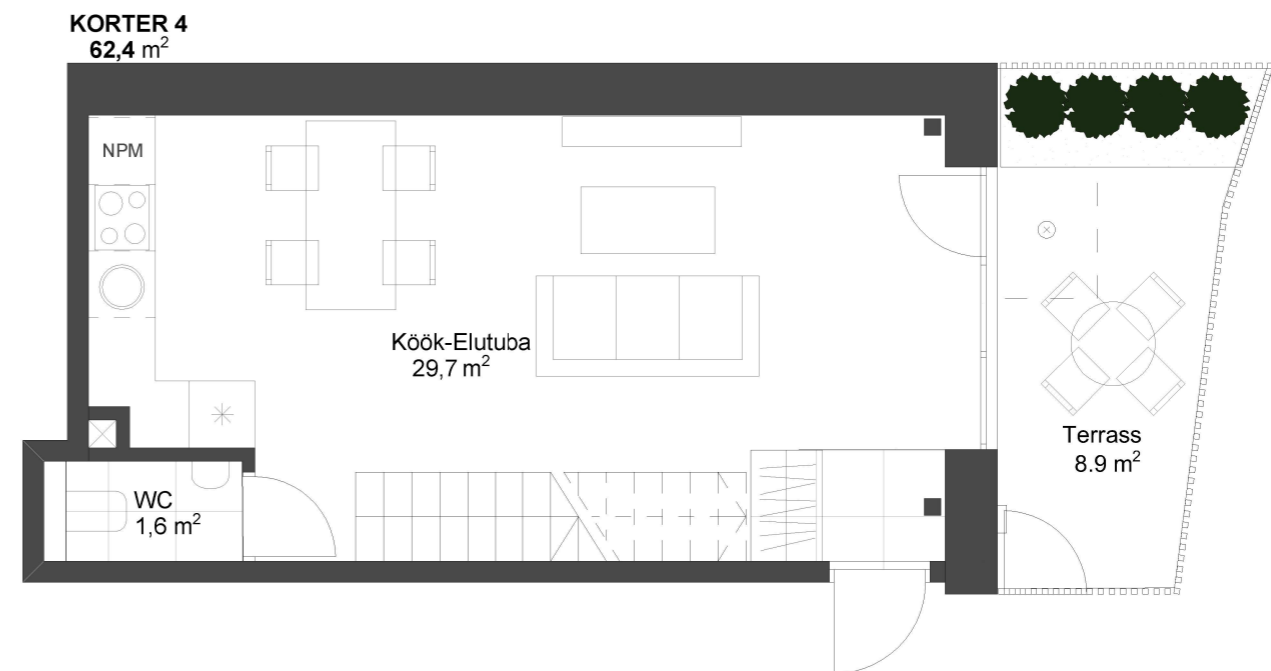

## KORTER 4

KORRUS 1/2

TOALISUS 2

PINDALA 62.4 m<sup>2</sup>

TERRASS 8.9 m<sup>2</sup>

RÕDU 1.1 m<sup>2</sup>

KORTER 4

KORRUS 2/2

TOALISUS 2

PINDALA 62.4 m<sup>2</sup>

TERRASS 8.9 m<sup>2</sup>

RÕDU 1.1 m<sup>2</sup>