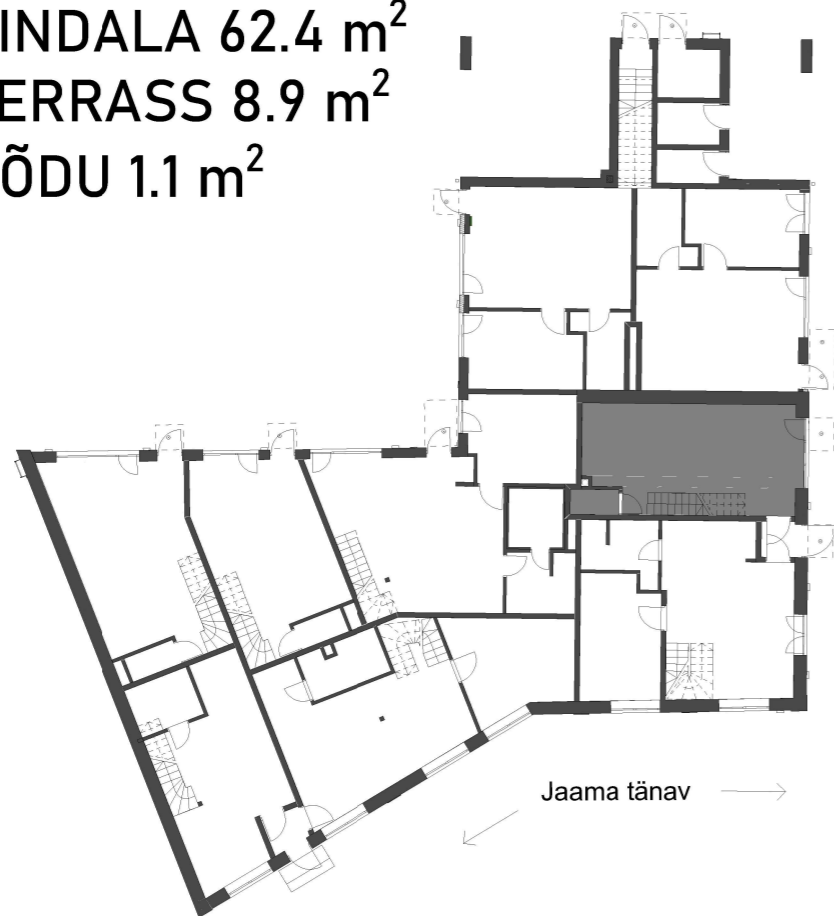

## KORTER 4

KORRUS 1/2

TOALISUS 2

PINDALA 62.4 m<sup>2</sup>

TERRASS 8.9 m<sup>2</sup>

RÕDU 1.1 m<sup>2</sup>

KORTER 4

KORRUS 2/2

TOALISUS 2

PINDALA 62.4 m<sup>2</sup>

TERRASS 8.9 m<sup>2</sup>

RÕDU 1.1 m<sup>2</sup>