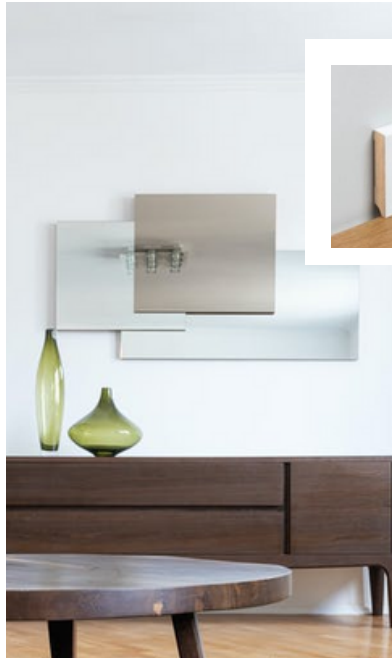

PÕRANDALIIST
Puidust valge

PARKETT
BW Country 3-lipiline
tamme laudparkett,
hele

UKSELINK
VALNES VAL75 kroom

SISEUKSED
Valge värvitud tahveluks
Jeld-Wen Unique 501 või analoog

SEINAVÄRV
maalivalge, matt
aktsentsein vastavalt
kliendi soovile